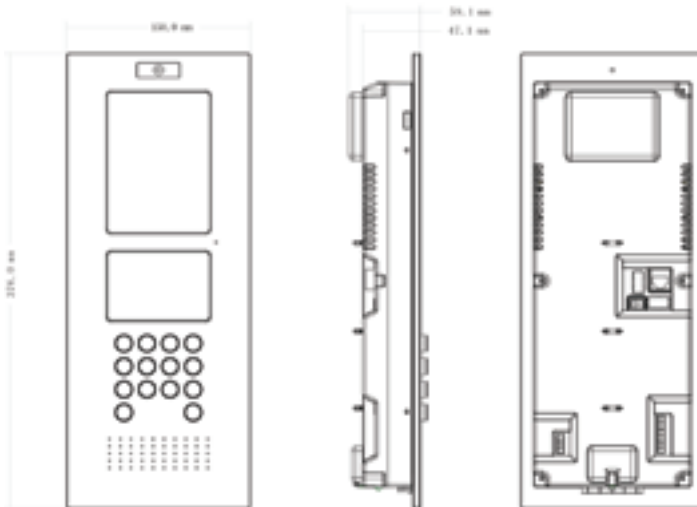

NEUTRON-VTO1220A

İp Tabanlı Tuşlu Bina Dış Kapı Ünitesi

IP Diafon

Özellikleri

- 3,5" STN ekran, canlı renklerle resim gösterimi
- 1.3 Megapiksel kamera
- Mükemmel bir gece görüş etkisi
- Yönetim merkezi ve daireleri arama
- Desteklenen kişileri arama özelliği
- Şifre veya IC kart ile giriş
- Uzaktan kilit açma özelliği
- Ziyaretçilerin video ve ses kaydı
- Gömülü kurulum
- Kapının kart ve şifreyle açılması desteği
- IP65

Boyutları (mm)

Teknik Özellikleri

Modeller	VTO1210A-X
Sistem	
İşlemci	Mikro Dahili İşlemci
İşletim Sistemi	Gömülü Linux
Video	
Sıkıştırma	H.264
Kamera	1.3 Mp Cmos
Arka Işık	Var
Otomatik Aydınlatma	Var
Ses	
Giriş	Mikrofon
Çıkış	Gömülü Hoparlör
Çift Yönlü Konuşma	Çift Yönlü konuşma desteği
Ekran	
Ekran Boyutu	3.5" STN Ekran
Çözünürlük	128 x 64
İşletim Modları	
Giriş	Tuşlu Klavye
Card	IC kart indüksiyon okuyucu
Alarm	
Saldırıya Karşı Alarm	Var
Erişim Kontrolü	
Çıkışsız	Var
NC Çıkışı	Var
Kapı Aç/Kapa Düğmesi	Var
Kapı Durumunu Tespit	Var
Ağ	
Ethernet	10 M / 100 Mbps uyarlama
Ağ Protokolü	TCP/IP
Depolama	
Bellek	128MB
Genel	
Güç	DC 10 ~ 15V
Güç Tüketimi	Bekleme konumunda ≤1W, çalışırken ≤10W
Çalışma Sıcaklık	-20°C - +60°C
Ortamı Nem	10-95%RH
Ebatlar	376.0 mm x 150 mm x 59.1 mm (U x G x Y)
Ağırlık	1.6 Kg