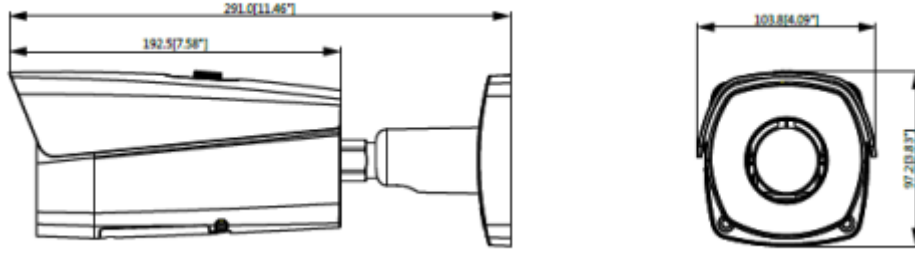

TPC-BF5400P-A13

Termal Network Bullet Kamera

Junction Mount	Pole Mount
PFA121	PFA121+PFA152-E