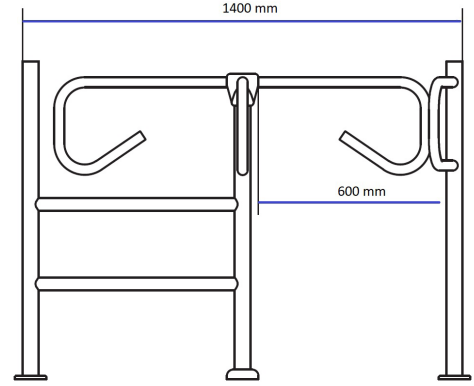

TMT 4 KELEBEK TURNİKE

TMT 4 kelebek turnike, basit ve temel çözüm için tek yön kontrol sağlar. Basit çözümü ile genellikle marketlerde ve herhangi bir iç mekan giriş ve çıkışlarında kullanılır.

Uygulama Alanları

TMT 4 kelebek turnike giriş ve çıkışlarda herhangi bir kontrol gerektirmeyen market, depo, stok alanı gibi çeşitli iç mekanlarda kullanılır.

Materyal

TMT 4 kelebek turnike gövdesi krom-nikel kaplamadır. İçerisindeki yaylı sistem sayesinde, tek yöne kontrol sağlar.

Genel Kullanım

TMT 4 kelebek turnike tek yön kontrollü çalışır. İçinde mekanizma olmadığı için herhangi bir geçiş kontrol üst sistemi TMT 4 kelebek turnikeye bağlanamaz. El ile itilerek açılır.

Krom-nikel kaplama gövde

Elle açılma

Tek yön kontrol

Şık tasarım

18 kg

1400x1200x1000 mm

FABRİKA

Adres: Sincan Organize Sanayi Bölgesi,
Erkunt Cd. No: 20 06930 Sincan / Ankara
Tel: +90 (312) 267 56 87 Faks: 0 (312) 267 56 99
satis@makim.com.tr

ANKARA SATIŞ OFİSİ

Adres: Batı Sitesi Mah. Gersan, 2307 Sk/3.Cad.
No:16 06970 Ergazi / Ankara
Tel: +90 (312) 257 02 52 Faks: 0 (312) 257 02 55
pazarlama@makim.com.tr

ŞUBE

Adres: Perpa Ticaret Merkezi, B Blok
Kat: 7-8 No: 987-989 Şişli İstanbul
Tel: +90 (212) 210 29 41 Faks: 0 (212) 210 68 15
sube@makim.com.tr

DEPO VE TEKNİK GÖNDERİM

Adres: Perpa Ticaret Merkezi, B Blok
Kat: 1-2 No:57 Şişli İstanbul
Tel: +90 (212) 210 29 41 Faks: 0 (212) 210 68 15
sube@makim.com.tr