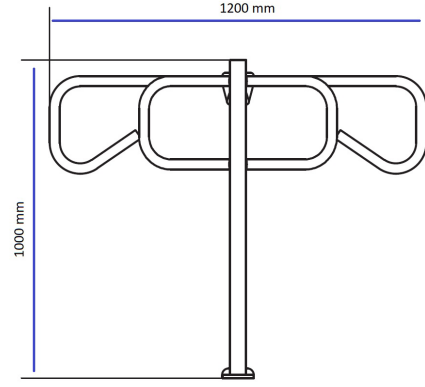

TMT 4 kelebek turnike, basit ve temel çözüm için tek yön kontrol sağlar. Basit çözümü ile genellikle marketlerde ve herhangi bir iç mekan giriş ve çıkışlarında kullanılır.

Uygulama Alanları

TMT 4 kelebek turnike giriş ve çıkışlarda herhangi bir kontrol gerektirmeyen market, depo, stok alanı gibi çeşitli iç mekanlarda kullanılır.

Materyal

TMT 4 kelebek turnike gövdesi krom-nikel kaplamadır. İçerisindeki yaylı sistem sayesinde, tek yöne kontrol sağlar.

Genel Kullanım

TMT 4 kelebek turnike tek yön kontrollü çalışır. İçinde mekanizma olmadığı için herhangi bir geçiş kontrol üst sistemi TMT 4 kelebek turnikeye bağlanamaz. El ile itilerek açılır.

Krom-nikel kaplama gövde

Elle açılma

Tek yön kontrol

Şık tasarım

18 kg

1400x1200x1000 mm

FABRİKA

Adres: Sincan Organize Sanayi Bölgesi,
Erkunt Cd. No: 20 06930 Sincan / Ankara
Tel: +90 (312) 267 56 87 Faks: 0 (312) 267 56 99
satis@makim.com.tr