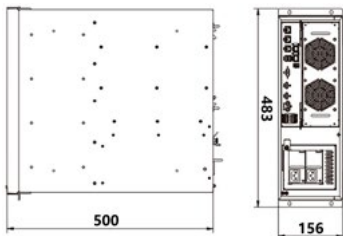

Boyutlar

Birim:mm

Teknik Özellikler

	NVR2881-16016B/16HI	NVR2881-16032B/16HI	NVR2881-16064B/16HI
Video/Ses Girişi			
IP Kamera Girişi	16 Kanal	32 Kanal	64 Kanal
Çözünürlük	8MP(4K), 6MP, 5MP, 4MP, 3MP, 1080p, UXGA, 960p, 720p, XGA, SVGA, D1, CIF, QCIF		
Sıkıştırma Formatı	H.265 / H.264		
Protokoller	Onvif, RTSP, KEDACOM		
Veri Hızı	64kbps ~ 16384kbps		
Giriş Bant Genişliği	160Mbps	320Mbps	420Mbps
Canlı İzleme			
Lokal Ekran	2 x HDMI, 1 x VGA, aynı anda farklı içerik çıkışı		
Çoklu Ekran İzleme Lokal Monitör (Ana / İkincil):	1/1, 4/4, 1+5/1+5, 1+7/1+7, 9/9, 16/16		
Çoklu Ekran İzleme Client	Aynı anda 4 ekrana kadar: 1 ~ 64 Çoklu Düzen		
E-Harita	Canlı İzleme (NVR Station)		
Fonksiyonlar	E-PTZ / Şemasi (NVR Station)		
Kayıt			
Çözünürlük	8MP(4K), 6MP, 5MP, 4MP, 3MP, 1080p, UXGA, 960p, 720p, XGA, SVGA, D1, CIF, QCIF		
Kayıt Modu	Manuel / Sürekli / Planlı / Olaylı (Pre / Post)		
Olay Tetikleme	Destekler		
Etiket	Destekler		
Güvenilirlik	Otomatik Ağ Kurtarma (ANR)		
Arama & Oynatma			
Arama Modu	Date and time (Calendar) / Event		
Çözünürlük	8MP(4K), 6MP, 5MP, 4MP, 3MP, 1080p, UXGA, 960p, 720p, XGA, SVGA, D1, CIF, QCIF		
Oynatma (Lokal Monitör)	4 x 4K@30fps / 16 x 1080p@30fps		
Oynatma (Client)	Maks. 16 x 4K@30fps		
Eş Zamanlı Oynatma (Lokal Monitör)	4 x 4K@30fps / 16 x 1080p@30fps		
Eş Zamanlı Oynatma (Client)	Maks. 16 x 4K@30fps		
Fonksiyonlar	Yavaş / Hızlı / Döngüsel / Tek Kare / E-PTZ / Dilim oynatma		
Depolama			
Maks. HDD Kapasitesi	16x 3.5" HDD Maks. 128TB (her slot 8TB)		
RAID	RAID 0/1/5/6/10		
Harc	IPSAN (iSCSI), Maks. 10 x IPSAN, Maks. 100T (opsiyonel)		
Fonksiyonlar	Disk Grubu / Kota / Disk Dinlenmesi		
Ses			
Sıkıştırma Formatı	G.711a / G.711u / ADPCM / G.722 / G.722.1c / G.726		
Veri Hızı	32kbps ~ 64kbps		
Ses Fonksiyonları	Çift Yönlü Ses / Sessiz (Giriş) / Sessiz (Çıkış) / Yayın Desteği		
Alarm			
Servis Alarm Tetikleme	Alarm Girişi / Video Kaybı / Hareket Alarmı / Sabotaj / Sanal Çit İhlali / Anti-Odak / Sahne Değişimi / Alan İhlali / Giriş İhlali / Çıkış İhlali / Araç Algılama / Şüpheli Objeler / Kayıp Objeler / Aşırı Kalabalık / Yüksek Ses Alarmı / Kişi & Yüz Algılama / İzinsiz Giriş / Çihaz Bağlantı Kaybı / Disk Yok / Disk Hatası / IP Adres Çakışması / Ağ Bağlantı Kaybı / Düşük Hiz / Yetersiz Kayıt Alanı / MAC Adres Çakışması / Yetersiz Anlık Fotoğraf Çekim Alanı		
Sistem Alarm Tetikleme	Anlık Fotoğraf Çekimi / Kayıt / PTZ preset / Buzzer / Email / Client Link / Alarm Altyazı / İlk Pencerede Canlı Görüntü / TV Wall Link / İkinci Ekran Link / Tam Ekran Görünümü		
Alarm Olayları			
Yapay Zeka Fonksiyonları			
Face Eşleştirme	Gerçek zamanlı / Olay sonrası		
Arama Modu	Tarih ve saat / Kamera / Yüz görüntüsü		
Tanımlanabilir Kamera Sayısı	Maks. 16		
Yüz Tanıma Erişim Kontrol Terminal Kanalı	Maks. 16	Maks. 32	
Kişi Sayma Sensör Kanalı	Maks. 16	Maks. 32	
LPR Kamera Kanalı	Maks. 16		
Yüz Kitaplığı	64 kütüphane		
LPR Kitaplığı	Maks. 50,000		
LPR Kitaplığı	Maks. 100,000		
Sistem			
İşletim Sistemi	Gömülü Linux		
Kullanıcı Yönetimi	Admin / Kullanıcı		
Log Yönetimi	Kullanıcı Girişi / Kullanıcı İşlemleri / Alarm / Yedekleme / Güncelleme		
Uygulama Programlama	NVR Station SDK		
Ağ			
Ağ Protokolleri	TCP/IP, UDP, HTTP, HTTPS, DHCP, DNS/DDNS, RTP/RTCP, RTSP, PPPoE, FTP, VSIP, UPnP, 802.1x, NAT, QoS, SSH, NTP, SNMP, IGMP, SMTP, Unicast, Multicast, IPv4, IPv6 (opsiyonel)		
Uzak İzleme Yazılımı	CMS (NVR Station) / Web / iOS app / Android app		
Maks. Kullanıcı Erişimi	16 Kullanıcı		
Çıkış Bant Genişliği	384Mbps		
Fonksiyonlar	NAT / Çoklu Ağ Erişimi / Paket Kayıp Kurtarma / Otomatik Ağ Organizasyonu		
Ağ Testi	Destekler		
Arayüzler			
Ethernet	3 x Gigabit ağ portu, RJ45 girişi		
Video Çıkışı	2 x HDMI (Maks. 3840 x 2160@60Hz)		
Ses Giriş / Çıkış	1 x VGA (Maks. 1920 x 1080@60Hz)		
Alarm Giriş / Çıkış	1 x RCA Line Girişi / 1 x RCA Line Çıkışı		
Kontrol	2 x Giriş / 2 x Çıkış		
USB	1 x RS485, 1 x RS232		
Genel Parametreler	2 x USB2.0, 2 x USB3.0		
Çalışma Sıcaklığı	-10°C ~ 55°C / 14°F ~ 131°F		
Bağıl Nem	10% ~ 85%		
Güç Gereksinimleri			
Çalışma Voltajı	100 ~ 240V AC, 50 ~ 60Hz		
Güç Tüketimi	Maks. 150W (HDD dahil değildir)		
Mekanik			
Ağırlık	20kg / 44lb (HDD dahil değildir)		
Boyutlar	483 x 500 x 156mm / 19.02" x 19.69" x 6.14"		
Standart	CE, FCC, EMC, LVD		