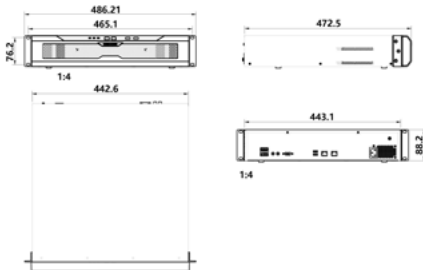

Boyutlar

Birim:mm

Teknik Özellikler

	NVR2821-04016B/16LI	NVR2821-04032B/16LI
Video/Ses Girişi	16 Kanal	32 Kanal
IP Kamera Girişi	8MP(4K), 6MP, 5MP, 4MP, 3MP, 1080p, UXGA, 960p, 720p, XGA, SVGA, D1, CIF, QCIF	
Çözünürlük	H.265 / H.264	
Sıkıştırma Formatı	Onvif, RTSP, KEDACOM	
Protokoller	64kbps ~ 16384kbps	
Veri Hızı	160Mbps	320Mbps
Bant Genişliği		
Canlı İzleme		
Lokal Ekran	1 x HDMI, 1 x VGA, eş zamanlı aynı içerikler için	
Çoklu Ekran İzleme Lokal		
Monitor	1/1, 4/4, 1+5/1+5, 1+7/1+7, 9/9, 16/16	1/1, 4/4, 1+5/1+5, 1+7/1+7, 9/9, 16/16
(Birincil / İkincil):		
Çoklu Ekran İzleme	Aynı anda 4 ekrana kadar:	
Client	1 ~ 64 Çoklu Düzen	
E-Harita	Canlı İzleme (NVR Station)	
Fonksiyonlar	E-PTZ / Şemasi (NVR Station)	
Kayıt		
Çözünürlük	8MP(4K), 6MP, 5MP, 4MP, 3MP, 1080p, UXGA, 960p, 720p, XGA, SVGA, D1, CIF, QCIF	
Kayıt Modu	Manuel / Sürekli / Planlı / Olaylı (Pre / Post)	
Olay Tetikleme	Destekler	
Etiket	Destekler	
Güvenilirlik	Otomatik Ağ Kurtarma (ANR)	
Arama & Oynatma		
Arama Modu	Tarih ve Saat (Takvim) / Olay	
Çözünürlük	8MP(4K), 6MP, 5MP, 4MP, 3MP, 1080p, UXGA, 960p, 720p, XGA, SVGA, D1, CIF, QCIF	
Oynatma(Lokal Monitor)	4 x 4K@30fps / 16 x 1080p@30fps	
Oynatma(Client)	Maks. 16 x 4K@30fps	
Eş Zamanlı Oynatma	4 x 4K@30fps / 16 x 1080p@30fps	
(Lokal Monitor)		
Eş Zamanlı Oynatma (Client)	Maks. 16 x 4K@30fps	
Fonksiyonlar	Yavaş / Hızlı / Döngüsel / Tek Kare / E-PTZ / Dilim oynatma	
Depolama		
Maks. Dahili HDD	4 x 3.5" HDD	
RAID	Maks. 32TB (her slot 8TB)	
RAID	RAID 0/1/5/6/10	
Harcı	İPSAN (iSCSI), Maks. 10 x İPSAN, Maks. 100T (opsiyonel)	
Fonksiyonlar	Disk Grubu / Kota / Disk Dinlenmesi / Yüz Fotoğraf Saklama	
Ses		
Sıkıştırma Formatı	G.711a / G.711u / ADPCM / G.722 / G.722.1c / G.726	
Veri Hızı	32kbps ~ 64kbps	
Ses Fonksiyonları	Çift Yönlü Ses / Sessiz (Giriş) / Sessiz (Çıkış) / Yayın Desteği	
Alarm		
Servis Alarm Tetikleme	Alarm Girişi / Video Kaybı / Hareket Alarmı / Darbe Algılama / Sanal Çit / Görüntü Bozulma / Sahne Değişimi / Sanal Çit Giriş İhlali / Sanal Çit Çıkış İhlali / Terk Edilen Nesne / Kaldırılan Nesne / Aşırı Toplanma / Yüksek Ses Uyarısı	
Sistem Alarm Tetikleme	Cihaz Bağlantı Kaybı / Disk Yok / Disk Hatası / IP Adres Çakışması / Ağ Bağlantı Kaybı / Düşük Hız / Yetersiz Kayıt Alanı / MAC Adres Çakışması / Yetersiz Anlık Fotoğraf Çekim Alanı	
Alarm Olayları	Anlık Fotoğraf Çekimi / Kayıt / PTZ preset / Buzzer / Email / Client Link / Alarm Altyazı / İlk Pencerede Canlı Görüntü / TV Wall Link / İkinci Ekran Link / Tam Ekran Görünümü	
Yapay Zeka		
Yüz Eşleştirme	Gerçek zamanlı / Etkinlik sonrası	
Arama Modu	Tarih ve saat / Kamera / Yüz görüntüsü	
Tanımlanabilen Kamera Sayısı	Maks. 16	
Yüz Tanıma Erişim Kontrol	Maks. 16	Maks. 32
Terminal Kanalı		
Kişi Sayma	Maks. 16	Maks. 32
LPR Kamera Kanalı	Maks. 4	
Yüz Kitaplığı	64	
LPR Kitaplığı	1.000'e kadar (6000 yüz karşılaştırma kitaplığı isteğe bağlı)	
Sistem		
İşletim Sistemi	Gömülü Linux	
Kullanıcı Yönetimi	Admin / Kullanıcı	
Log Yönetimi	Kullanıcı Girişi / Kullanıcı İşlemleri / Alarm / Yedekleme / Güncelleme	
Uygulama Programları	V Station SDK	
Ağ		
Ağ Protokolleri	TCP/IP, UDP, HTTP, DHCP, DNS/DDNS, RTP/RTCP, RTSP, PPPoE, FTP, SNMP, VSIP, UPNP, SMTP, IPv4, IPv6 (opsiyonel)	
Uzak İzleme Yazılımı	OMIS (NVR Station) / Web / iOS app / Android app	
Maks. Kullanıcı Erişimi	16 Kullanıcı	
Çıkış Bant Genişliği	256Mbps	
Fonksiyonlar	NAT / Çoklu Ağ Erişimi / Paket Kayıp Kurtarma / Otomatik Ağ Organizasyonu	
Ağ Testi	Destekler	
Arayüzler		
Ethernet	3 x Gigabit ağ portu, RJ45 girişi	
Video Çıkış	1 x HDMI (Maks. 3840 x 2160@60Hz)	
Ses Giriş / Çıkış	1 x VGA (Maks. 1920 x 1080@60Hz)	
Kontrol	1 x RCA Line Giriş / 1 x RCA Line Çıkış	
USB	1 x RS485, 1 x RS232	
USB	2 x USB2.0, 2 x USB3.0	
Genel Parametreler		
Çalışma Sıcaklığı	-10°C ~ 55°C / 14°F ~ 131°F	
Nem Oranı	10% ~ 85%	
Güç Gereksinimleri		
Çalışma Voltajı	100 ~ 240V AC, 50 ~ 60Hz	
Güç Tüketimi	Maks. 150W (HDD dahil değildir)	
Mekanik		
Ağırlık	13kg / 28.66lb (Brüt)	
Boyutlar	443 x 461 x 88mm / 17.44" x 18.15" x 3.46"	