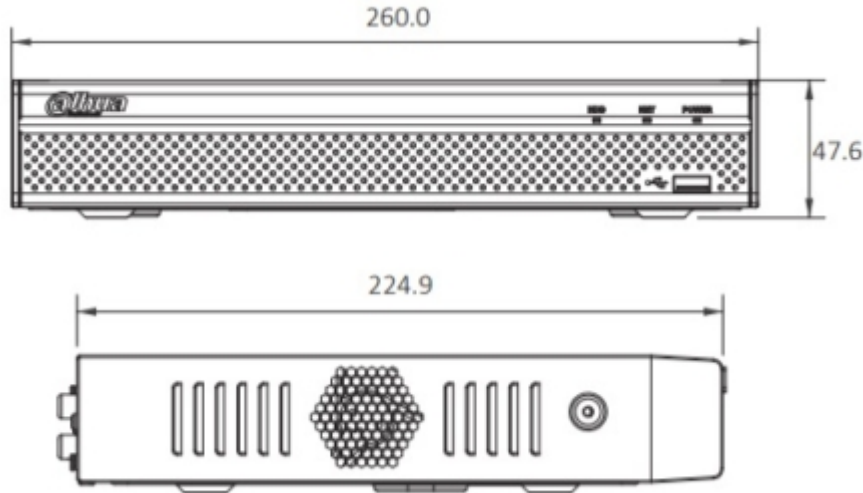

DHI-NVR2108HS-8P-4KS2

8 Kanal Kompakt 1U 8PoE Lite 4K H.265 Network Video Kaydedici

HDD Modu	Tek
eSATA	-
Arayüz	
USB	2 ports (1 Arka USB2.0, 1 Ön USB2.0)
RS232	-
RS485	-
Güç	
Güç Kaynağı	Tek, DC48V / 2A
Güç Tüketimi	NVR: <5.8W (HDD olmadan) PoE: Tekli bağlantı noktası için maksimum 25.5W, toplamda 80w
Çevre Koşulları	
Çalışma Koşulları	-10 ° C ~ + 55 ° C (+ 14 ° F ~ + 131 ° F), 86 ~ 106kpa
Dayanıklılık Koşulları	-20 ° C ~ + 70 ° C (-4 ° F ~ + 158 ° F), 0 ~ 90% RH
Kasa	
Boyutlar	Kompakt 1U, 260 mm x 224,9 mm x 47,6 mm
Net Ağırlık	0.8kg (HDD olmadan)
Sertifikalar	
Sertifikalar	CE: EN55032, EN55024, EN50130-4, EN60950-1 FCC: Bölüm 15 Subpart B, ANSI C63.4-2014 UL: UL60950-1