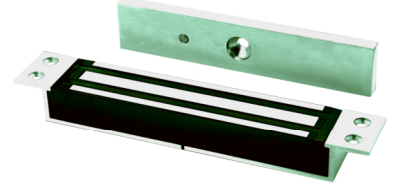

- NL 600M** Manyetik Kilit - Gömme
NL 600ML Manyetik Kilit – Gömme İzleme Kontaklı

NETLOCK NL 600M ve NL 600ML Manyetik Kilitler, tüm ev, ofis ve endüstriyel kapı tiplerinde güvenle kullanım olanağı sağlar.

Ahşap, çelik ve alüminyum yana kayar kapı tiplerinde, gömme montaj özelliği nedeniyle güvenli kullanım kolaylığı sunar. Dayanıklı tasarım yapısı sayesinde arızaya olanak tanımaz. Tüm kartlı geçiş sistemleri ile uyumludur.

Özellikler

- 🔹 Kayar kapılar için gömme montajına uygun,
- 🔹 12V / 24V DC çalışma gerilimi seçeneği,
- 🔹 Düşük enerji tüketimi,
- 🔹 Enerji dalgalanmalarına karşı koruma,
- 🔹 Sessiz çalışma,

NETLOCK®

TUV RoHS CE

Teknik Özellikler

Ürün Kodu	NL 600M	NL 600ML
Çalışma Prensibi	Enerji varken kilitli (fail safe)	Enerji varken kilitli (fail safe)
Çalışma Voltajı	12 V / 24 V DC	12 V / 24 V DC
Çektiği Akım	480 mA / 240 mA	480 mA / 240 mA
Tutma Gücü	600 lbs (272 kg)	600 lbs (272 kg)
Maksimum Tutma Aralığı	3 mm	3 mm
Gövde	Alüminyum	Alüminyum
Kilit Durum İzleme Kontaklı	Yok	Var
Boyutlar (B x G x D) mm	228 x 38 x 27	228 x 38 x 27