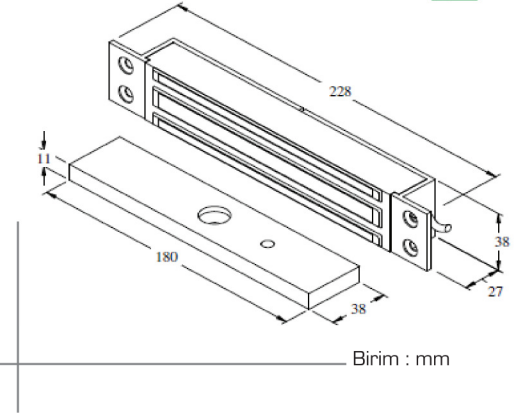

Özellikler

- 🔹 Kayar kapılar için gömme montajına uygun,
- 🔹 12V / 24V DC çalışma gerilimi seçeneği,
- 🔹 Düşük enerji tüketimi,
- 🔹 Enerji dalgalanmalarına karşı koruma,
- 🔹 Sessiz çalışma,

NETLOCK®

TUV RoHS CE

Teknik Özellikler

Ürün Kodu	NL 600M	NL 600ML
Çalışma Prensibi	Enerji varken kilitli (fail safe)	Enerji varken kilitli (fail safe)
Çalışma Voltajı	12 V / 24 V DC	12 V / 24 V DC
Çektiği Akım	480 mA / 240 mA	480 mA / 240 mA
Tutma Gücü	600 lbs (272 kg)	600 lbs (272 kg)
Maksimum Tutma Aralığı	3 mm	3 mm
Gövde	Alüminyum	Alüminyum
Kilit Durum İzleme Kontaklı	Yok	Var
Boyutlar (B x G x D) mm	228 x 38 x 27	228 x 38 x 27