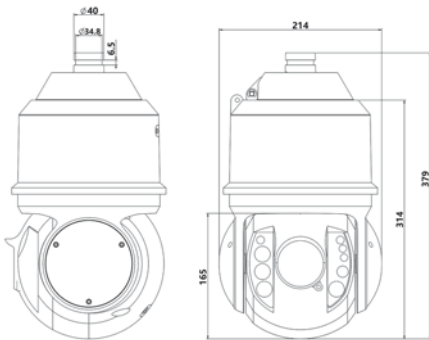

Boyutlar

Birim: mm

Teknik Özellikler

IPC445-F233-N	
Kamera	
Görüntü Sensörü	1/1.8" Progressive Tarama CMOS
Çözünürlük	4.0 Megapiksel
Min. Aydınlatma	Renkli: 0.0005lux @ (F1.5, AGC Açık) S/B: 0.0001lux @ (F1.5, AGC Açık); 0lux IR Ledler Aktif iken
Elektronik Kesici Hızı	1 ~ 1/30.000s
Gündüz / Gece	Otomatik (ICR) / Renkli / S/B
Geniş Dinamik Aralık	Ultra WDR, >=120dB
S/N Oranı	>=55dB
Beyaz Dengesi	Otomatik / Manuel
Kazanç Kontrolü	Otomatik / Manuel
Arka Işık	Kapalı / WDR / BLC / HLC
Kompanzasyonu	
Lens	
Fokal Uzunluk	4.5 ~ 148.5mm, 33x optik
Zoom Hızı	Yaklaşık 3s (Optik)
Ayarlama Açısı	70° ~ 3.8° (Wide-Tele)
Min. Nesne Mesafesi	300 ~ 1500mm (Wide-Tele)
Maks. Açıklık Oranı	F1.5 (Wide) / F3.4 (Tele)
Fokus Kontrolü	Otomatik / Manuel / Yan Otomatik
Infraréd	
IR LED	9 adet IR LED Array
IR Mesafesi	180 ~ 220m
IR Özelliği	Zoom oranına göre otomatik olarak ayarlanır
PTZ	
Pan / Tilt Aralığı	360° Sürekli / -20° ~ 90° (Otomatik Çevirme)
Manuel Pan Hızı	0.1° ~ 240°/s; Pan preset hızı: 300°/s
Pan / Tilt Hızı	Manuel Tilt Hızı: 0.1° ~ 160°/s; Tilt preset hızı: 240°/s
Oransal Zoom	Pan / Tilt hızı zoom çeşitliliğine göre otomatik olarak ayarlanabilir
Preset	512
Devriye	8 Devriye stili, her devriye için 32 preset
Pattern Tarama	4 tarama, her tarama yolu için 10 dakika kayıt yapılabilir
Kapanma Hafızası	Enerji gidip geldiğinde cihaz konfigürasyonu aynı kalır
Path / Preset / Karşık / Pan Tarama / Rastgele Tarama / Otomatik Tur	Panorama Tarama
PT Limit	Manuel / Tarama / Pan
3D Pozisyonlama	Mouse ile PTZ kontrolü
Elektronik Yön Algılama	Dahili O-sensör
Görüntü	
Sıkıştırma Formatı	H.265 / H.264 / MJPEG
Görüntü Çözünürlüğü	Birincil Yayın: 2560 x 1440 İkincil Yayın: D1
Kare Oranı	Birincil Yayın: 2560 x 1440@30fps, 1080p@30fps İkincil Yayın: D1@30fps
Veri Hızı	32kbps ~ 16Mbps
Veri Hızı Kontrolü	VBR / CBR
Çoklu Yayın	Destekler
Metin Yazısı	Tarih ve Saat / Alarm / Yönlendirme / Özelleştirilmiş
Gizlilik Maskeleyme	4 Bölge
Hareket Algılama	4 Bölge
Video Sabitleme	Destekler
ROI	Destekler
Dijital Gürültü Azaltma	3DNR
Dijital Defog	Destekler
Görüntü Çevirme	Flip / Mirror
Ses	
Sıkıştırma Formatı	G.711a / G.711u / ADPCM / G.722 / AAC-LC / G.722.1c / G.726
Veri Hızı	32kbps ~ 64kbps
Ses Fonksiyonları	Çift Yönlü Ses / AEC / Ses Kayıt / Sessiz (Giriş) / Sessiz (Çıkış)
Ağ	
Ağ Protokolleri	TCPIP, UDP, HTTP, DHCP, DNS/DDNS, RTP/RTCP, RTSP, PPPoE, FTP, VSIP, UPnP, 802.1x, NAT, QoS, SMTP, IGMP, Multicast, IPv4, IPv6 (opsiyonel)
Kullanıcı Arayüzü	IPC Kontrol (IE, Firefox, Chrome)
Maks. Kullanıcı Erişimi	Maks. 20 Kullanıcı (2 Dahili kullanıcı içerir)
Uygulama Programlama	ONVIF (Profile S, Profile G), GB/T 28181-2011, API, CGI
Otomatik Ağ Kurtarma (ANR)	Destekler
Analiz Fonksiyonları	
Hedef Tespiti	Yüz
Anlık Resim	Yüz
Alarm	
Alarm Tetikleme	Alarm Girişi / Ağ Bağlantı Kaybı / Disk Dolu / Disk Hatası
Akıllı Analiz Fonksiyonları	Hareket Algılama / Sabotaj / Sanal Çit İhlali / Giriş İhlali / Çıkış İhlali / Şüpheli Objeler / Kayıp Objeler / Aşırı Kalabalık / Yüksek Ses Alarmı
Alarm Olayları	Alarm Raporu / Kayıt / Metin Gösterimi / Anlık Fotoğraf Çekimi / Harici Çıkış / E-Posta Bildirimi / Sesli Alarm
Arayüzler	
Ethernet	10/100M, RJ45 girişi
Ses Giriş / Çıkış	1 x Line Giriş / 1 x Line Çıkış
Kontrol	1 x RS485
Alarm Giriş / Çıkış	4 x Giriş / 2 x Çıkış
Video Çıkış	1 x BNC, 1.0V [p-p] / 75Ω
Dahili Depolama	SD Kart Slotu, 256GB Kapasiteye kadar destekler
Genel Parametreler	
Çalışma Isısı	-40°C ~ 70°C / -40°F ~ 158°F
Bağıl Nem	10% ~ 95%
Koruma Sınıfı	IP66, TVS 6000V yıldırım koruması, geçici voltaj dalgalanmalarına karşı koruma
Güç Gereksinimleri	
Çalışma Voltajı	24V AC / 3A (Güç adaptörü dahildir)
Güç Tüketimi	Maks. 45W (IR Açık iken)
Mekanik	
Ağırlık	8 kg / 17.6lb (Brüt)
Boyutlar	Ø214x 379mm / Ø8.43" x 14.92"