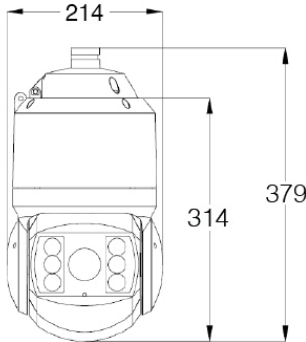

#### Uzun Mesafe Çözümü

- 20x optik zoom
- 180 metre IR gece görüş mesafesi

### Boyutlar

Birim:mm