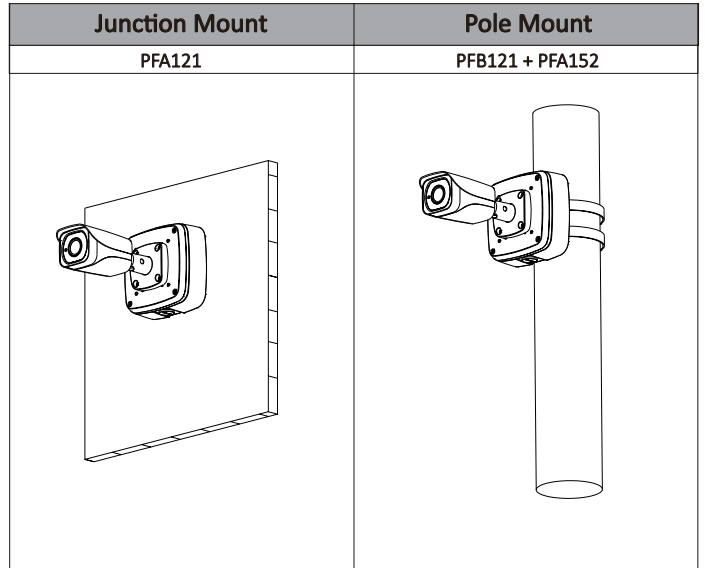

Construction

Casing	Metal
Dimensions	180mm×70mm×70mm (7.09"×2.76"×2.76")
Net Weight	0.41kg (0.91lb)
Gross Weight	0.53 kg (1.17lb)

Ordering Information

Type	Part Number	Description
4MP camera	DH-IPC-HFW4431EP-S-0360B	4MP IR Mini Bullet Network Camera, WDR, PAL
	DH-IPC-HFW4431EN-S-0360B	4MP IR Mini Bullet Network Camera, WDR, NTSC
	IPC-HFW4431EP-S-0360B	4MP IR Mini Bullet Network Camera, WDR, PAL
	IPC-HFW4431EN-S-0360B	4MP IR Mini Bullet Network Camera, WDR, NTSC
	DH-IPC-HFW4431EP-S-0600B	4MP IR Mini Bullet Network Camera, WDR, PAL
	DH-IPC-HFW4431EN-S-0600B	4MP IR Mini Bullet Network Camera, WDR, NTSC
	IPC-HFW4431EP-S-0600B	4MP IR Mini Bullet Network Camera, WDR, PAL
	IPC-HFW4431EN-S-0600B	4MP IR Mini Bullet Network Camera, WDR, NTSC
Accessories (optional)	PFA121	Junction box
	PFA152	Pole Mount

Accessories

Optional:

PFA121
Junction box

PFA152
Pole Mount

Dimensions (mm/inch)