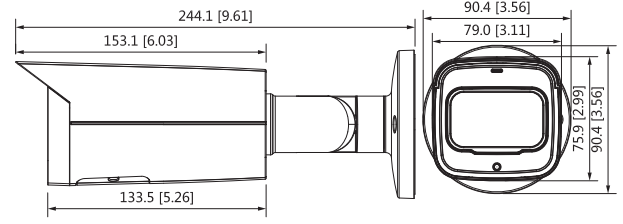

Yapısı

Kasa	Metal
Boyutlar	244.1 mm × Ø90.4 mm (9.61" × Ø3.26")
Net Ağırlık	0.86 kg (1.90 lb)
Brüt Ağırlık	1.10 kg (2.43 lb)

Sipariş Bilgileri

Tür	Model	Açıklama
4MP Camera	DH-IPC-HFW2431TP-ZS-S2	4MP WDR IR Bullet Ağ Kamerası, PAL
	DH-IPC-HFW2431TN-ZS-S2	4MP WDR IR Bullet Ağ Kamerası, NTSC
Aksesuarlar (isteğe bağlı)	PFA130-E	Bağlantı Kutusu
	PFA152-E	Direk Montajı
	PFM321D	DC12V1A Güç Adaptörü
	LR1002-1ET/1EC	Koaks Genişletici Üzerinden Tek Bağlantı Noktalı Uzun Erişimli Ethernet
	PFM900-E	Entegre Montaj Test Cihazı
	PFM114	TLC SD Kart

Aksesuarlar

Direk Montajı	Bağlantı Kutusu
PFA130-E+PFA152-E	PFA130-E

Boyutlar (mm[inch])

Aksesuarlar

İsteğe Bağlı:

PFM900-E
Entegre Montaj
Test Cihazı