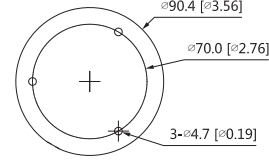

Yapısı

Kasa	Metal
Boyutlar	244.1 mm × Ø90.4 mm (9.61" × Ø3.26")
Net Ağırlık	0.86 kg (1.90 lb)
Brüt Ağırlık	1.10 kg (2.43 lb)

Sipariş Bilgileri

Tür	Model	Açıklama
4MP Camera	DH-IPC-HFW2431TP-ZS-S2	4MP WDR IR Bullet Ağ Kamerası, PAL
	DH-IPC-HFW2431TN-ZS-S2	4MP WDR IR Bullet Ağ Kamerası, NTSC
Aksesuarlar (isteğe bağlı)	PFA130-E	Bağlantı Kutusu
	PFA152-E	Direk Montajı
	PFM321D	DC12V1A Güç Adaptörü
	LR1002-1ET/1EC	Koaks Genişletici Üzerinden Tek Bağlantı Noktalı Uzun Erişimli Ethernet
	PFM900-E	Entegre Montaj Test Cihazı
	PFM114	TLC SD Kart

Aksesuarlar

Direk Montajı	Bağlantı Kutusu
PFA130-E+PFA152-E	PFA130-E

Boyutlar (mm[inch])

Aksesuarlar

İsteğe Bağlı:

PFM900-E
Entegre Montaj
Test Cihazı