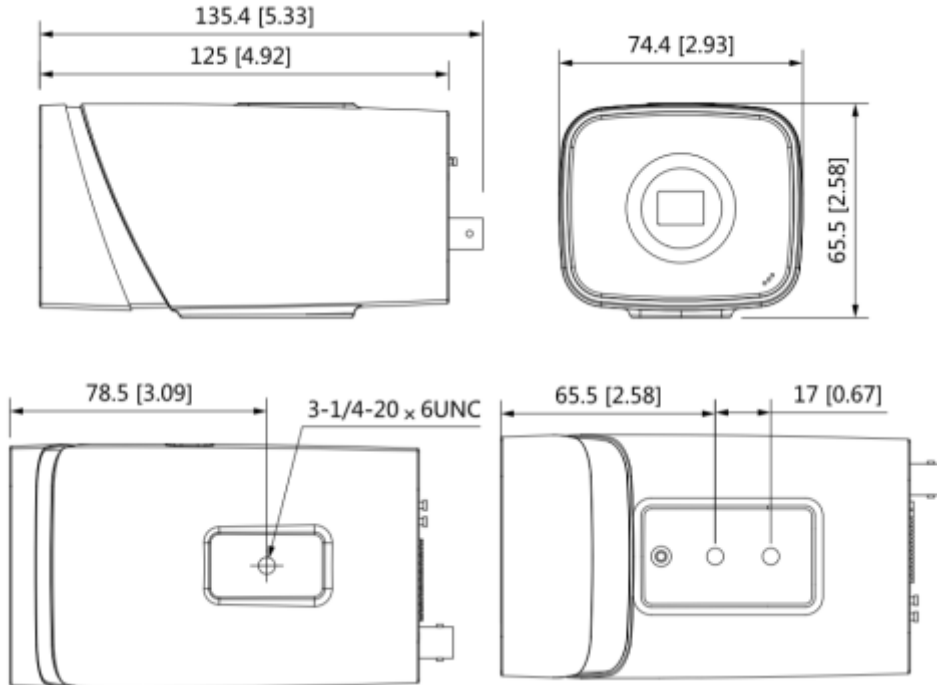

IPC-HF5241EP-E

2MP Box Network Kamerası

RS485	1 port
Alarm	2 kanal Giriş: 5mA 5V DC 1 kanal Çıkışı: 1A 30V DC / 0.5A 50V AC
Güç Çıkışı	165mA 12V DC
Güç	
Güç Kaynağı	DC 12V (±% 25), AC 24V (±% 25), PoE (802.3af)
Güç Tüketimi	<9,5 W
Çevre Koşulları	
Çalışma Koşulları	-30 ° C ila + 60 ° C (-22 ° F ila + 140 ° F) /% 95'ten az RH
Dayanıklılık Koşulları	-40 ° C ile + 60 ° C (-40 ° F ile + 140 ° F)
Kasa	
Kasa	Metal
Boyutlar	135,4 mm × 74,4 mm × 65,5 mm
Net Ağırlık	0,53 kg