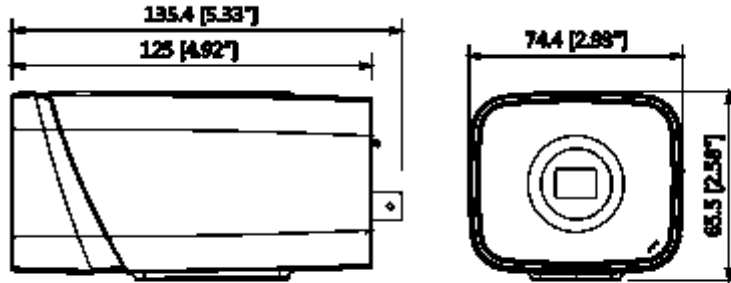

IPC-HF5431EP

4MP WDR Box Network Kamera

Gündüz /Gece	Otomatik (ICR) / Renkli / S / B
BLC Modu	BLC / HLC / WDR (120dB)
Beyaz Dengesi	Otomatik / Doğal / Sokak Aydınlatması / Açık / Manuel
Kazanç Kontrolü	Otomatik / Manuel
Parazit Azaltma	3D DNR
Hareket Algılama	Kapalı / Açık (4 Bölge, Dikdörtgen)
İlgili Alan	(4 Bölge) Açık / Kapalı
Elektronik Görüntü Sabitleme (EIS)	-
Akıllı IR	-
Defog	-
Dijital Zoom	16x
Flip	0 ° / 90 ° / 180 ° / 270 °
Mirror	Kapalı / Açık
Özel Alan Maskeleymesi	Kapalı / Açık (4 Alan, Dikdörtgen)
Ses	
Sıkıştırma	G.711a / G.711Mu / AAC / G.726
Network	
Ethernet	RJ-45 (10 / 100Base-T)
Protokol	HTTP; HTTPS; TCP; ARP; RTSP; RTP; UDP; SMTP; FTP; DHCP; DNS; DDNS; PPPOE; IPv4 / v6; QoS; UPnP; NTP; Bonjour; 802.1 x; Çoklu Yayın; ICMP; IGMP; SNMP
ONVIF	ONVIF, psiA, CGI
Akış Yöntemi	Tekli / Çoklu
Maks. Kullanıcı Erişimi	10 Kullanıcı / 20 Kullanıcı
Direkt Depolama	NAS Anında kayıt için Yerel PC Mirco SD kart 128GB
Web Görüntüleyici	IE, Chrome, Firefox, Safari
Yazılım Yönetimi	Akıllı PSS, DSS, Easy4ip
Akıllı Telefon	IOS, Android
Sertifikalar	

IPC-HF5431EP

4MP WDR Box Network Kamera

Sertifikalar	CE (EN 60950:2000) UL:UL60950-1 FCC: FCC Part 15 Subpart B
Arayüz	
Video Arayüzü	1 port (BNC, 1Vp-p, 75Ω)
Ses Arayüzü	1/1 kanal Giriş / Çıkış, 1 Dahili mikrofon
RS485	1 port
Alarm	2 kanal Giriş: 5mA 5VDC 1 kanal Çıkış: 300mA 12VDC
Güç	
Güç Kaynağı	DC12V, AC24V, PoE (802.3af)
Güç Tüketimi	<5W
Çevre Koşulları	
Çalışma Koşulları	-30 ° C ~ + 60 ° C (-22 ° F ~ + 140 ° F) / az% 95 RH
Dayanıklılık Koşulları	-30 ° C ~ + 60 ° C (-22 ° F ~ + 140 ° F) / az% 95 RH
Koruma Sertifikası	-
Dayanıklılık Sertifikası	-
Kasa	
Kasa	Metal
Boyutlar	135.4mm x 74.4mm x 65.5mm
Net Ağırlık	0.66Kg