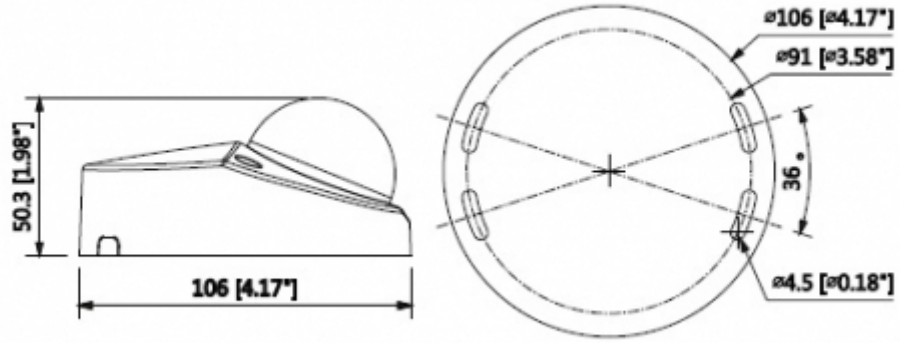

IPC-HDBW4431FP-AS-0280B

4MP IR Mini Dome Network Kamera

Hareket Algılama	(4 Bölge, Dikdörtgen) Açık / Kapalı
İlgili Alan	(4 Bölge) Açık / Kapalı
Elektronik Görüntü Sabitleme (EIS)	-
Akıllı IR	Mevcut
Defog	-
Dijital Zoom	16x
Flip	0 ° / 90 ° / 180 ° / 270 °
Mirror	Kapalı / Açık
Özel Alan Maskeleymesi	Kapalı / Açık (4 Alan, Dikdörtgen)
Ses	
Sıkıştırma	G.711a / G.711Mu / AAC / G.726
Network	
Ethernet	RJ-45 (10 / 100Base-T) / M12 D-Kodlaması
Protokol	HTTP; HTTPS; TCP; ARP; RTSP; RTP; UDP; SMTP; FTP; DHCP; DNS; DDNS; PPPOE; IPv4 / v6; QoS; UPnP; NTP; Bonjour; 802.1x; multicast; ICMP; IGMP; SNMP
ONVIF	ONVIF, psiA, CGI
Akış Yöntemi	Tekli / Çoklu
Maks. Kullanıcı Erişim	10 Kullanıcılar / 20 Kullanıcılar
Kenar Depolama	NAS Anında kayıt için Yerel PC Mirco SD kart 128GB
Web Görüntüleyici	IE, Chrome, Firefox, Safari
Yönetim Yazılımı	Akıllı PSS, DSS, Easy4ip
Akıllı Telefon	IOS, Android
Sertifikalar	
Sertifikalar	CE (EN 60950:2000) UL:UL60950-1 FCC: FCC Part 15 Subpart B E-mark(ECE-Regulation No.10) EN50155
Arayüz	
Video Arayüzü	-
Ses Arabirimi	Dahili mikrofon
RS485	-

IPC-HDBW4431FP-AS-0280B

4MP IR Mini Dome Network Kamera

Alarm	-
Güç	
Güç Kaynağı	DC12V, PoE (802.3af)
Gü Tüketimi	<4,5 W
Çevre Koşulları	
Çalışma Koşulları	-30 ° C ~ + 60 ° C (-22 ° F ~ + 140 ° F) / az% 95 RH
Dayanıklılık Koşulları	-30 ° C ~ + 60 ° C (-22 ° F ~ + 140 ° F) / az% 95 RH
Koruma Sertifikası	IP67
Dayanıklılık Sertifikası	IK10
Kasa	
Kasa	Metal
Boyutlar	Φ106mm x 50.3mm
Net Ağırlık	0.4kg