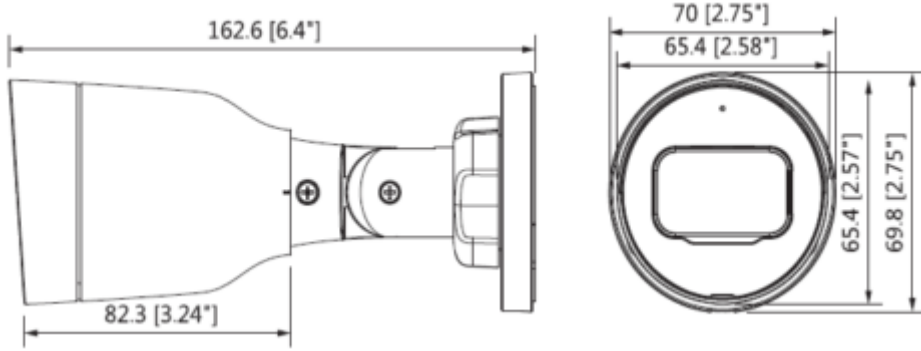

IPC-CB1C20-0360B

2MP IR Mini-Bullet Network Kamera

Maks. Açıklık	F2.0 / F2.0
Görüş Açısı	H: 115 ° / 87.5 °, V: 60 ° / 47 °
Netlik Ayarı	Sabit
Yakın Odak Mesafesi	0.6 m (1.97ft)
Pan / Tilt / Döndürme	
Pan / Tilt / Döndürme	Pan: 0° ~ 360° Tilt: 0° ~ 90° Döndürme: 0° ~ 360°
Video	
Sıkıştırma	H.265 / H.264H / MJPEG (Alt Yayın)
Akıllı Codec	Destek H.265 + / H.264 +
Akış Yeteneği	2 Akış
Çözünürlük	1080P (1920 × 1080) / 1.3M (960 1280 ×) / 720P (1280 × 720) / D1 (704 × 576/704 × 480) // VGA (640 × 480) / CIF (352 × 288/352 × 240)
Frame Oranı	Ana Akış: 1080P (1 ~ 25 / 30fps) Alt Akış: D1 (1 ~ 25 / 30fps)
Bit Hızı Kontrolü	CBR / VBR
Bit Hızı	H265: 12K ~ 6400K H.264: 32K - 8192K
Gündüz / Gece	Otomatik (ICR) / Renkli / S / B
BLC Modu	BLC / HLC / DWDR
Beyaz Dengesi	Otomatik / Doğal / Sokak Lambası / Açık Hava / Manuel
Kazanç Kontrolü	Otomatik / Manuel
Parazit Azaltma	3D DNR
Hareket Algılama	Kapalı / Açık (4 Bölge, Dikdörtgen)
ROI	Kapalı / Açık (4 Bölge)
Elektronik Görüntü Sabitleme (EIS)	-
Akıllı IR	Mevcut
Dijital Zoom	16x
Flip	0 ° / 90 ° / 180 ° / 270 °
Mirror	Kapalı / Açık

IPC-CB1C20-0360B

2MP IR Mini-Bullet Network Kamera

Kasa	Metal + Plastik
Boyutlar	Φ70mm x 162.6mm
Net Ağırlık	0.22Kg

Junction Mount	Pole Mount
PFA134	PFA152-E+ PFA134
Corner Mount	
PFA134+PFA151	