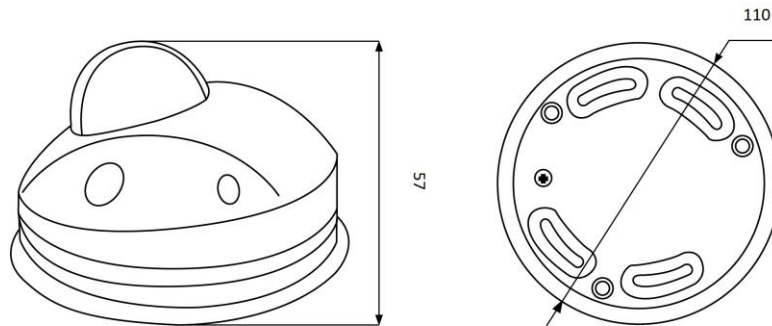

Mekanik

Malzeme:	Alüminyum, Plastik
Monte:	Pan: -30° to +30°, tilt: 0° to 75°, döndürme: 0° to 360°
Ölçütleri:	Ø 110 x 57 mm (Ø 4,32 x 2,2 inch)
Ağırlık:	380 g (0.84 lb)

Aksesuarlar:

GD-BR-AJX10

Boyutlar: