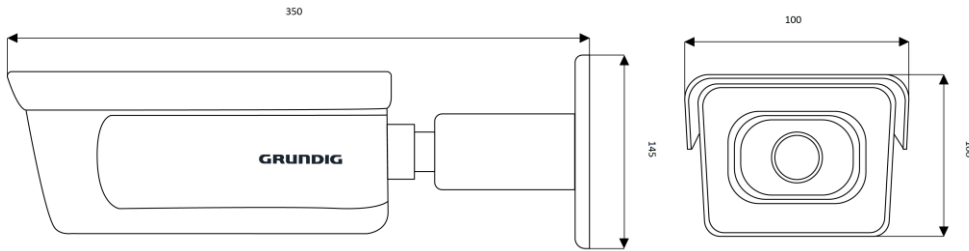

Aksesuarlar:

GD-BR-AMC01

GD-BR-AML03

Boyutlar:

Ürün Kodu: GD-CI-CT2647T

EAN CODE: 4260573061952

® Abetechs GmbH (Grundig Security), Düsseldorf, Germany

grundig-security.com