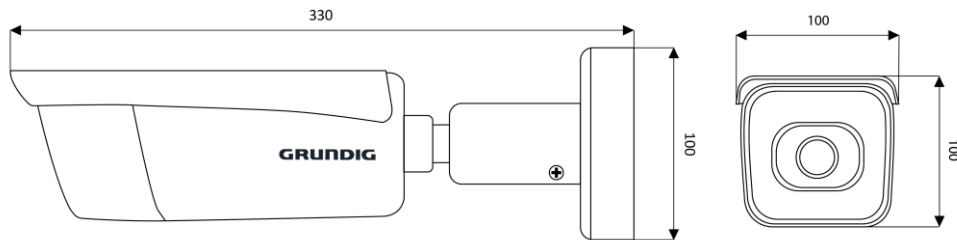

Mekanik

Monte:	Pan: 0° to 360°, tilt: 0° to 90°, döndürme: 0° to 360°, 3-Axis Ayarlama
Ölçütleri:	Ø 100 x 330 mm (Ø 3,9 x 12,99 inch)
Ağırlık:	1400 g (3.09 lb)

Aksesuarlar:

GD-BR-AMC03

GD-BR-AML01

Boyutlar: