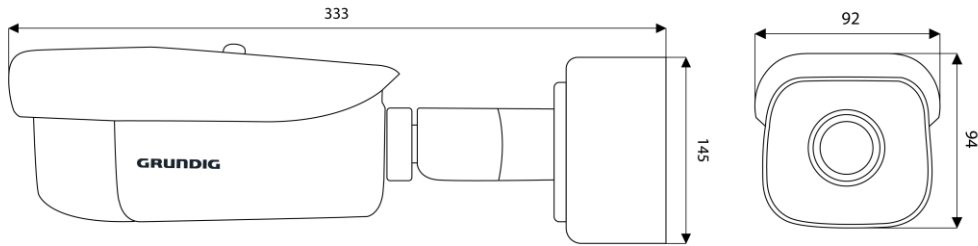

Ölçütleri: Ø 145 × 333 mm (Ø 5,67 × 13,1 inch)

Ağırlık: 1890 g (4.17 lb)

Aksesuarlar:

GD-BR-AMC01

GD-BR-AML03

Boyutlar:

Ürün Kodu: GD-CI-AT3637T

EAN CODE: 4260573061419