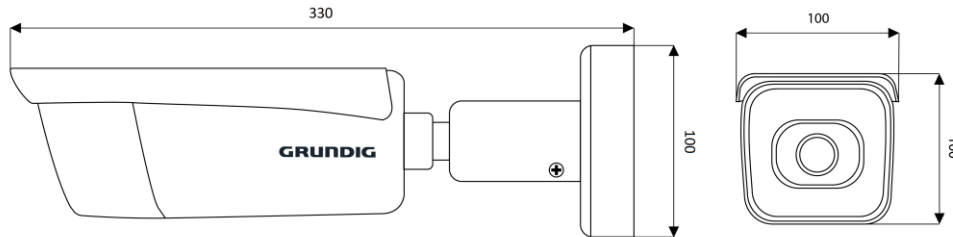

Çevre

İşletme Sıcaklığı: -50 °C ~ 65 °C (-58 °F ~ 149 °F)

Nem: % 95 daha az, yoğuşmasız

Elektriksel

Dalgalanma Koruması: TVS 2000V Yıldırım Koruması, Dalgalanma Koruması ve Gerilim Geçici Koruması

Besleme voltajı: 12 VDC, PoE+ (IEEE 802.3at)

Güç tüketimi: Max. 18 W

Mekanik

Monte: Pan: 0° to 355°, tilt: 0° to 90°, döndürme: 0° to 355°, 3-Axis Ayarlama

Ölçütleri: Ø 145 x 350 mm (Ø 5,7 x 13,7 inch)

Ağırlık: 2450 g (5.40lb)

Aksesuarlar:

GD-BR-AML03

Boyutlar:

Ürün Kodu: GD-CI-AT2637TH

EAN CODE: 4260573061570

® Abetechs GmbH (Grundig Security), Düsseldorf, Germany

grundig-security.com

09.02.2023 | Veriler herhangi bir bildirimde bulunulmadan değiştirilebilir |

Sayfa 4/5