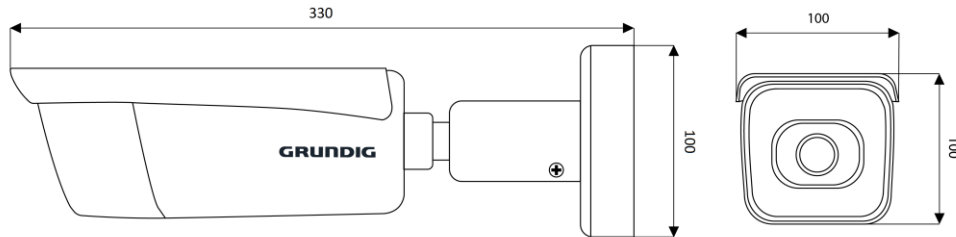

Çevre

İşletme Sıcaklığı: -40 °C ~ 65 °C (-40 °F ~ 149 °F)

Nem: % 95 daha az, yoğuşmasız

Elektriksel

Dalgalanma Koruması: TVS 2000V Yıldırım Koruması, Dalgalanma Koruması ve Gerilim Geçici Koruması

Besleme voltajı: 12 VDC, PoE+ (IEEE 802.3at)

Güç tüketimi: Max. 13 W

Mekanik

Monte: Pan: 0° to 355°, tilt: 0° to 90°, döndürme: 0° to 355°, 3-Axis Ayarlama

Ölçütleri: Ø 145 x 350 mm (Ø 5,7 x 13,7 inch)

Ağırlık: 2450 g (5.40lb)

Aksesuarlar:

GD-BR-AML03

Boyutlar:

Ürün Kodu: GD-CI-AT2637T

EAN CODE: 4260573062386

® Abetechs GmbH (Grundig Security), Düsseldorf, Germany

grundig-security.com

09.02.2023 | Veriler herhangi bir bildirimde bulunulmadan değiştirilebilir |

Sayfa 4/5