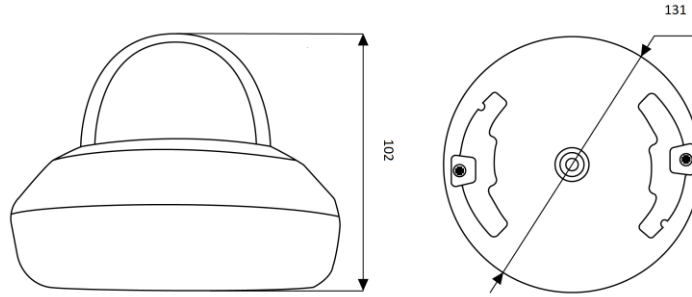

Güç tüketimi: Max. 12 W

Mekanik

Ölçütleri: Ø 131 x 102 mm (Ø5,15 x 4 inch)

Ağırlık: 600 g (1.32 lb)

Aksesuarlar:

GD-BR-AMP12

GD-BR-AMW18

Boyutlar: