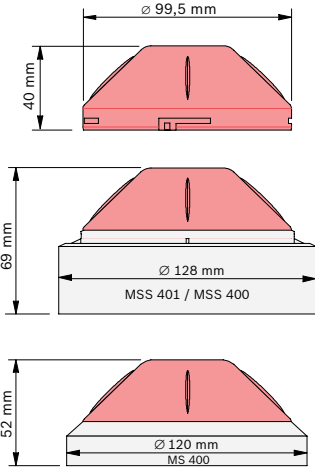

Sistem Bilgileri

Fonksiyonlar

LSN Flaşör FNM-420-A-BS / FNM-420U-A-BS Taban Sirenleri veya MSS 400 / MSS 401 LSN Dedektör Tabanı Sirenleri ile birlikte kullanılarak görsel ve sesli

bir sinyal kombinasyonu sağlayabilir. MS 400 Dedektör Tabanına monte edilen FNS-420-R, sesli sinyal olmadan bir flaşör olarak kullanılabilir.

İçerdiği parçalar

Miktar	Parça
1	FNS-420-RLSN Flaşör, Kırmızı

Teknik Spesifikasyonlar

Elektriksel

Çalışma gerilimi	28 V DC (15 - 33 V DC)
Akım tüketimi	0,5 - 6,55 mA
Işık yoğunluğu	> 2 cd

Mekanik

Boyutlar (Y x G)	40 x 99,5 mm
Ağırlık	67 g
Malzeme	PC, ABS (UL94 V-2)