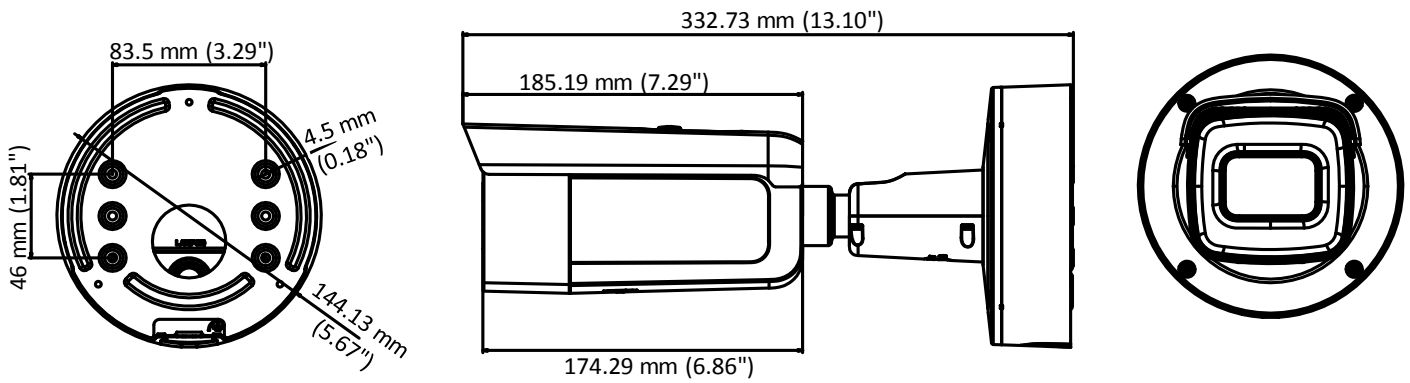

Protection Level	IP66, IK10
Material	Metal
Dimensions	Φ144.13×332.73 mm (Φ5.67"× 13.10")
Weight	Camera: 1893 g (4.17 lb.)

**Available Model:**

DS-2CD2655FWD-IZS

**Dimensions**

**Accessories**

DS-1475ZJ-SUS