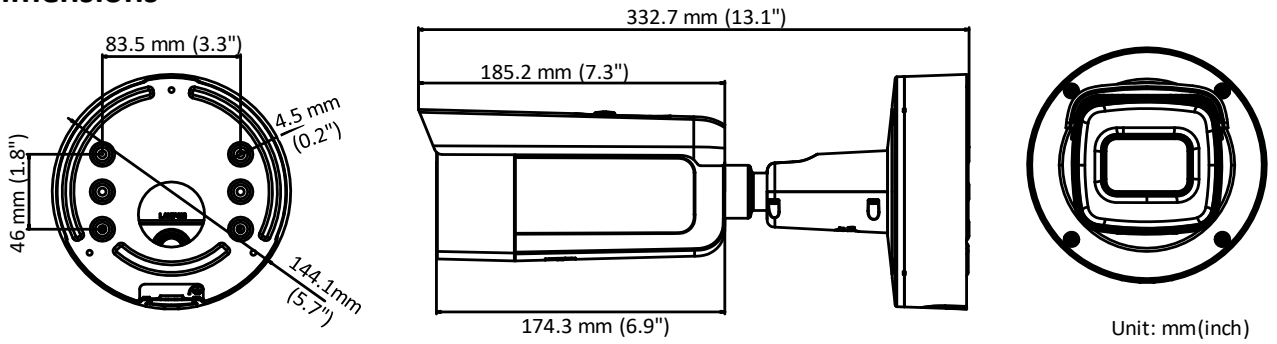

Weight

Camera: approx. 1893 g (4.2 lb.)

**Available Model:**

DS-2CD2645FWD-IZS (2.8 to 12 mm)

**Dimensions**

**Accessories**

DS-1475ZJ-SUS  
Vertical Pole Mount

DS-1476ZJ-SUS  
Corner Mount