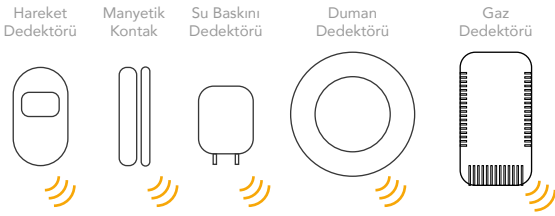

DÜNYA DA İLK VE TEK HEPSİ BİRARADA TEK MONİTÖR DE NASIL MI?

Kablosuz Dedektörler