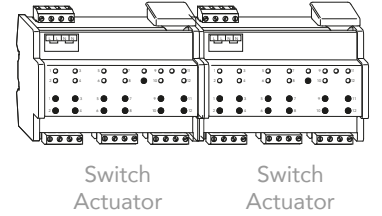

● KNX Cihaz Kontrolü