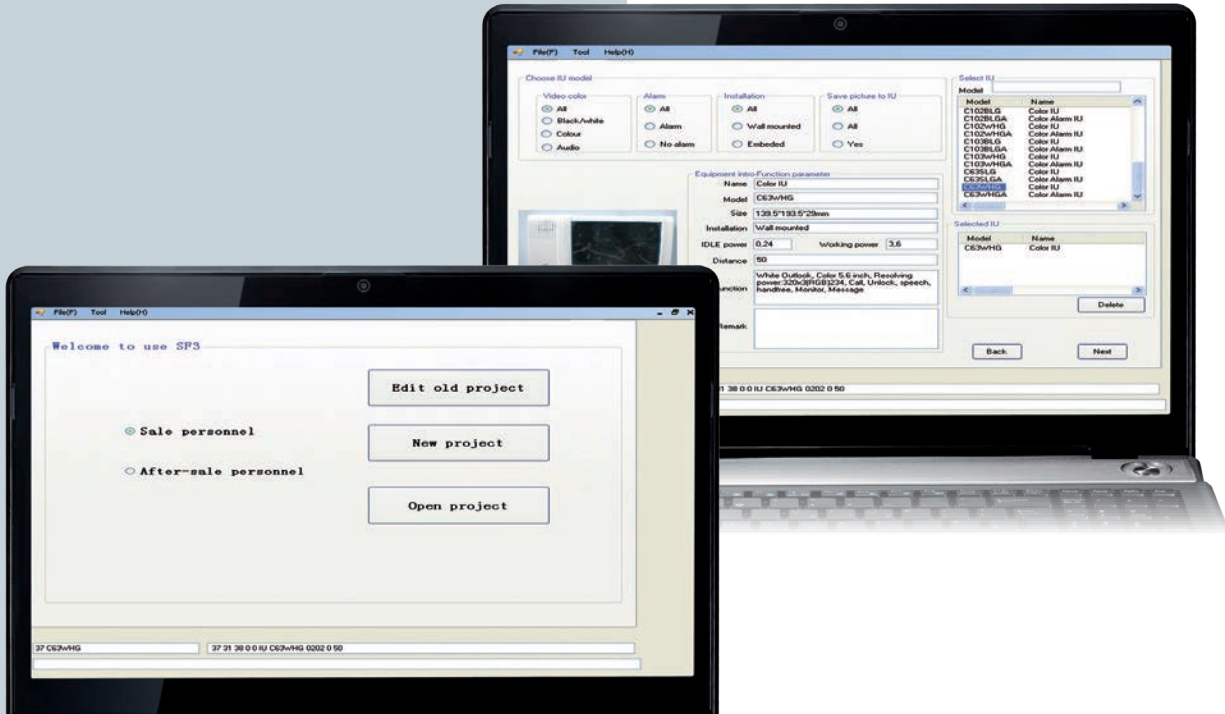

Proje tasarım yazılımları

■ YOUDIAGRAM YAZILIMI

Proje çizimi, cihazların seçimi, güç tüketimlerinin hesaplanması ve teklif formunun oluşturulması... Bütün bunları BTicino tarafından geliştirilen YOUDIAGRAM yazılımıyla kolayca yapabilirsiniz. Çizimlerinizi .pdf ve .dwg formatında kaydedebilir, proje dosyalarınızı kısa zamanda tamamlayabilirsiniz.