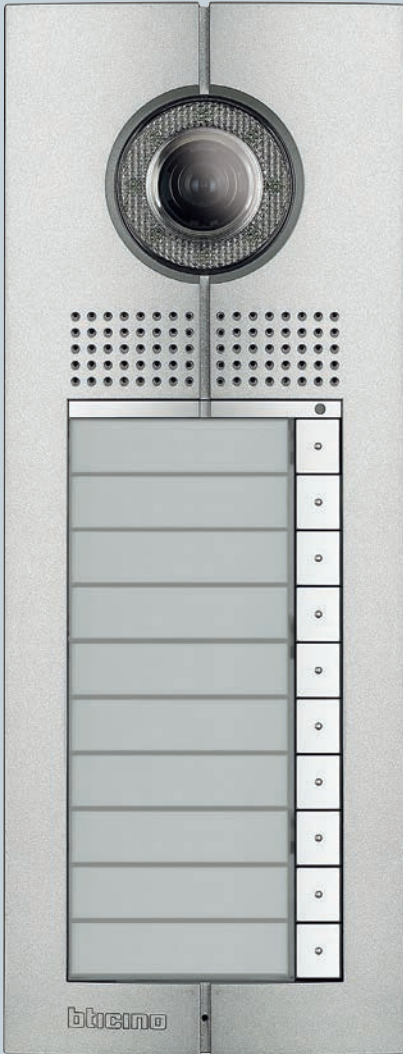

Giriş Üniteleri

■ BUTONLU RENKLİ GİRİŞ ÜNİTELERİ

Şık ve zarif görünümüne sahip butonlu panel, özel zamak alaşımdan üretilmiştir. İsimlik sayesinde kolay arama yapılabilir. Kameranın infrared LED'leri sayesinde gece görüşü sağlanır. 10 ve 20 butonlu modelleri bulunmaktadır.