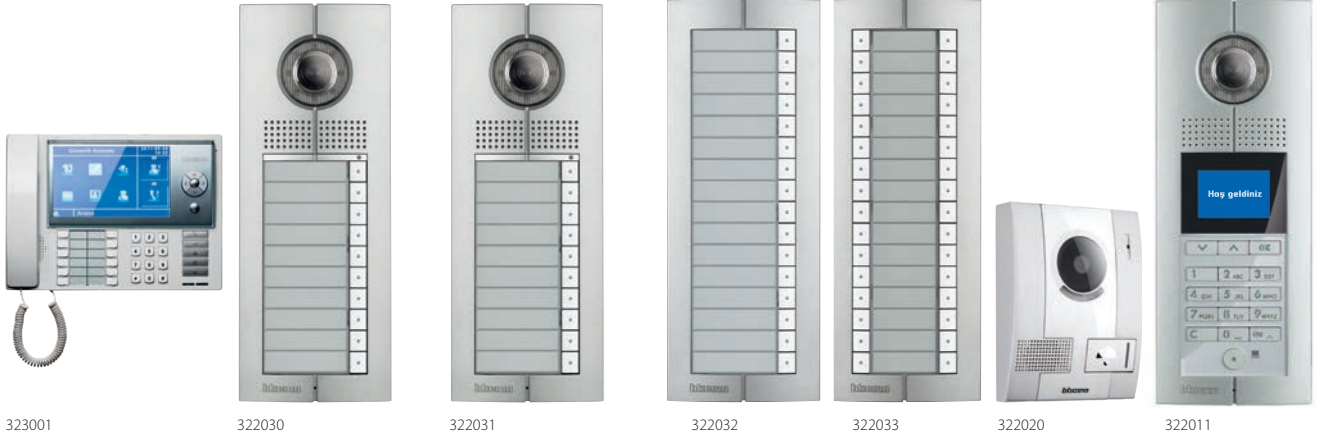

### ÖRNEK 2: 1 GÜVENLİK MERKEZLİ BİNA KOMPLEKSİ İÇİN ÇÖZÜM

Çok bloklu, güvenlik merkezli daireler arası görüşmeli.

Herhangi bir D45 SİSTEMİ monitörü kullanılabilir.

— CAT5 bağlantı

— KOAKS

### ÖRNEK 5: MÜSTAKİL EVLER İÇİN ÇÖZÜMLER

Müstakil bir ev için özel zil paneli ve 5 monitöre kadar kullanma olanağı.

**Herhangi bir D45 SİSTEMİ monitörü kullanılabilir.**

— CATS bağlantı

— 4-kablolu analog bağlantı

— 2-kablolu bağlantı

VİLLA

## Katalog ürünleri

Ref.	GÜVENLİK MERKEZİ
323001	İkon menüli yüksek çözünürlüklü 7" LCD ekran. Monitörler, zil panelleri ve diğer cihazlarla iletişim kurabilir. Gelen çağrıları ve alarmları yönetir. 1.000 çağrı ve alarm kaydı gerçekleştirebilir.  Masaüstü kullanım.