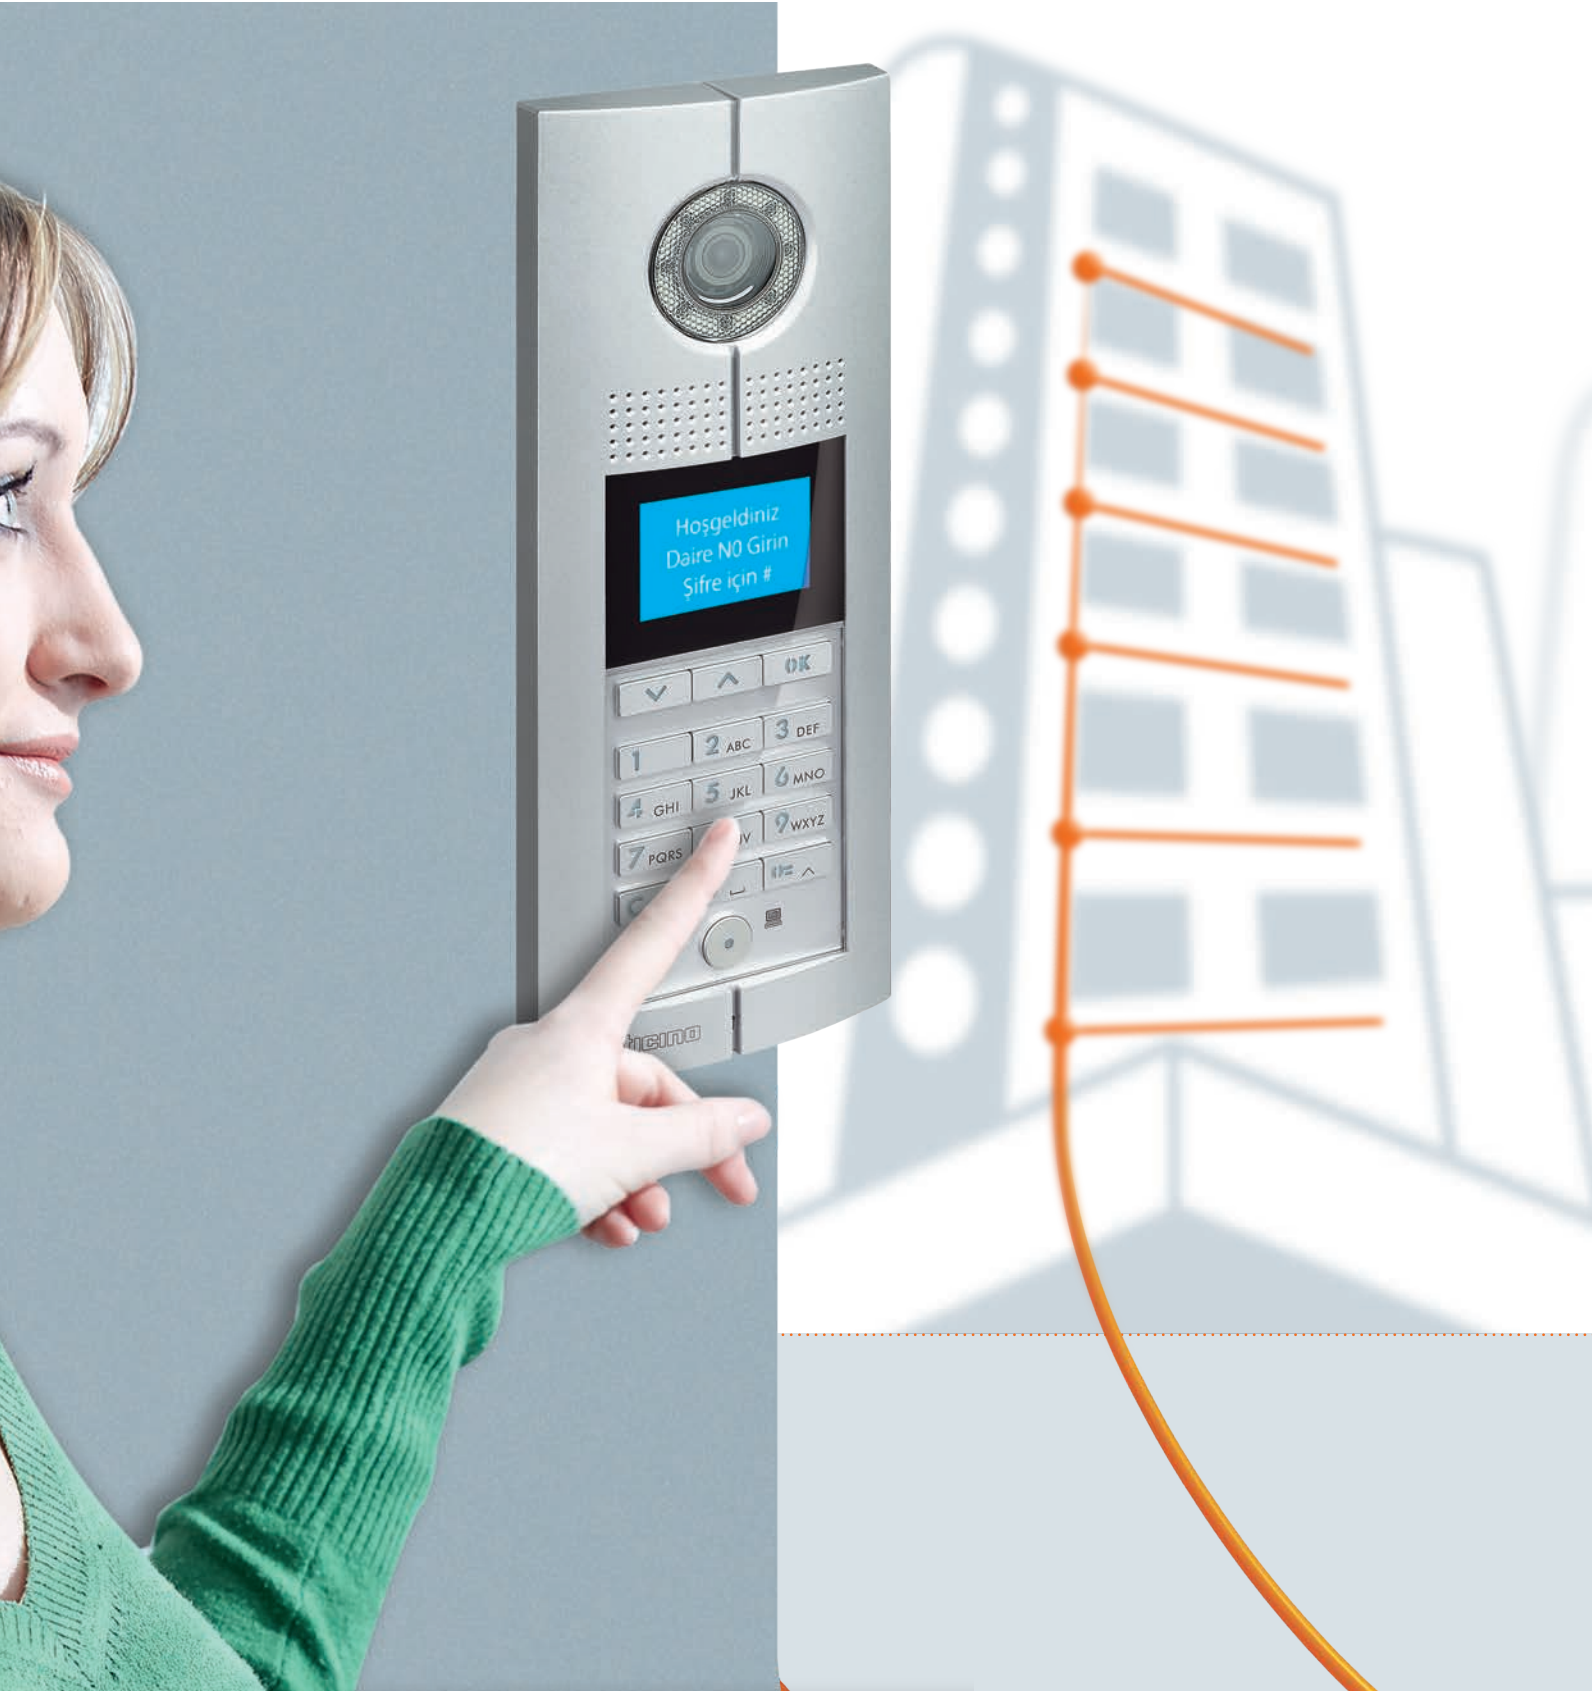

BTicino D45 İTERKOM SİSTEMİ beş ana üründen oluşmaktadır: Giriş üniteleri, sesli ve görüntülü monitörler, güvenlik konsolları, aksesuarlar ve güç kaynağı. D45, Bus teknolojisi ile çalışan bir interkom sistemidir. Sistem; çağrı, kapı zili, iletişim, görüntüleme, kapı kilidi açma, ağ ve alarm fonksiyonlarının blok içinde bulunan cihazların etkileşime geçmesine dayanır.

Güvenlik konsolu bütün sistemin yönetim ve kontrol merkezi olarak kullanılır. Sistemdeki akıllı güç kaynağı sayesinde ürünlerin yük durumunu otomatik olarak algılar ve böylece gerekli durumlarda enerji tasarrufu moduna geçer. Bakır kullanımı yaklaşık %70 oranında azaltılarak çevreye verilen etki en alt düzeye indirilmiştir.