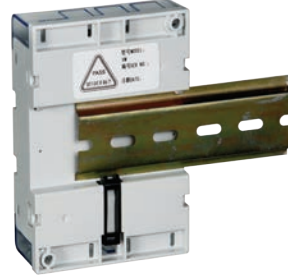

KAT DAĞITIM ÜNİTESİ

DIN raya montaj