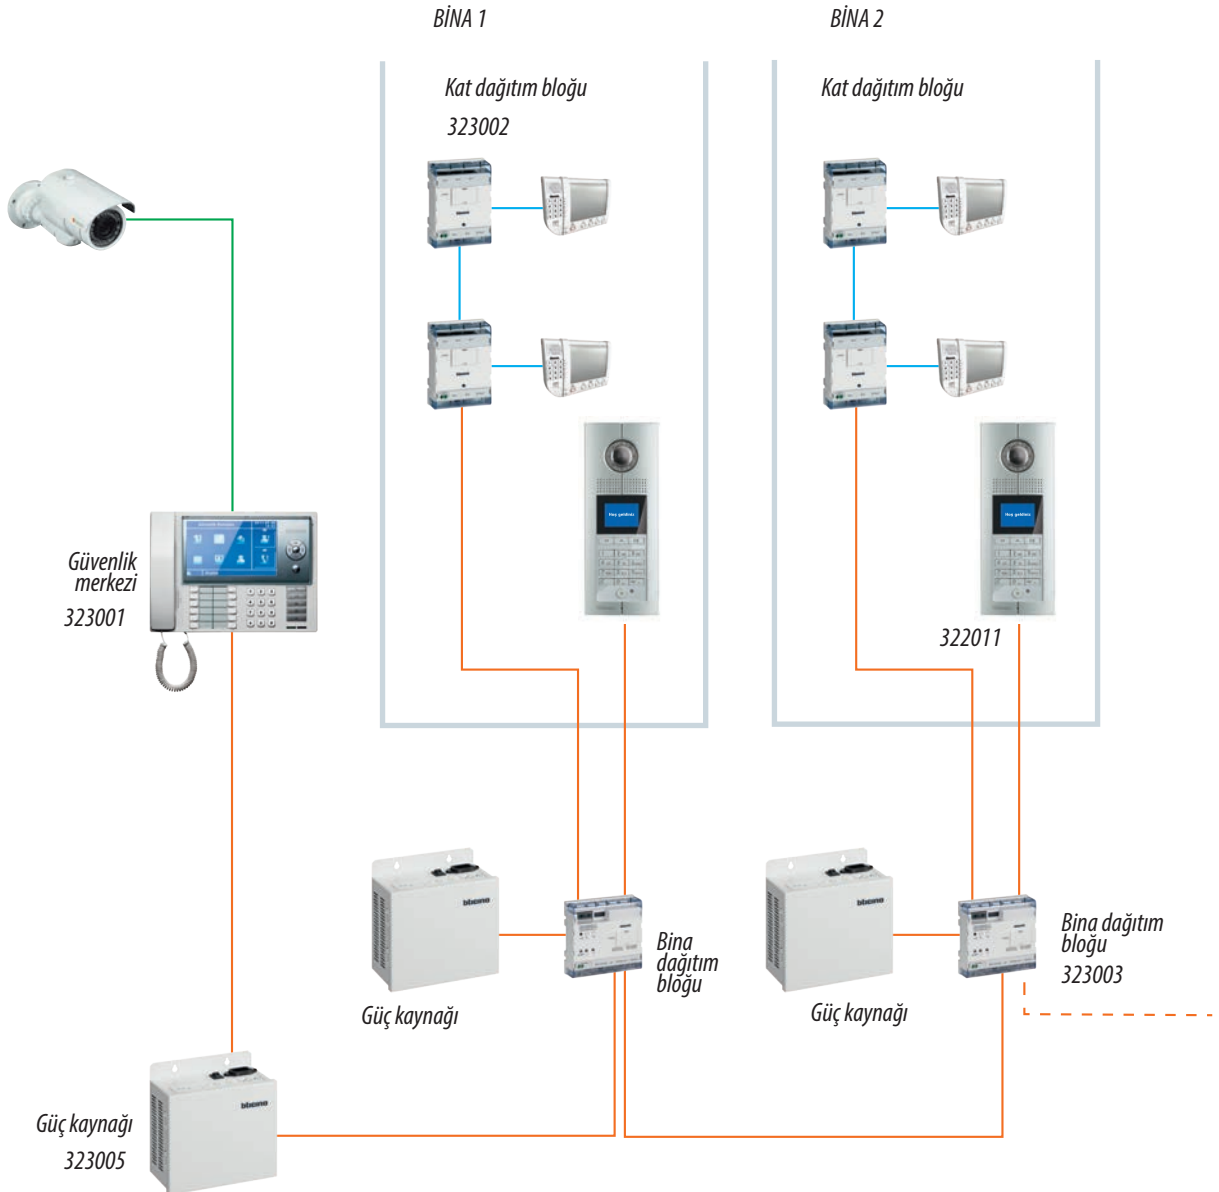

### ÖRNEK 2: 1 GÜVENLİK MERKEZLİ BİNA KOMPLEKSİ İÇİN ÇÖZÜM

Çok bloklu, güvenlik merkezli daireler arası görüşmeli.

Herhangi bir D45 SİSTEMİ monitörü kullanılabilir.

— CAT5 bağlantı

— KOAKS

### ÖRNEK 5: MÜSTAKİL EVLER İÇİN ÇÖZÜMLER

Müstakil bir ev için özel zil paneli ve 5 monitöre kadar kullanma olanağı.

**Herhangi bir D45 SİSTEMİ monitörü kullanılabilir.**

— CATS bağlantı

— 4-kablolu analog bağlantı