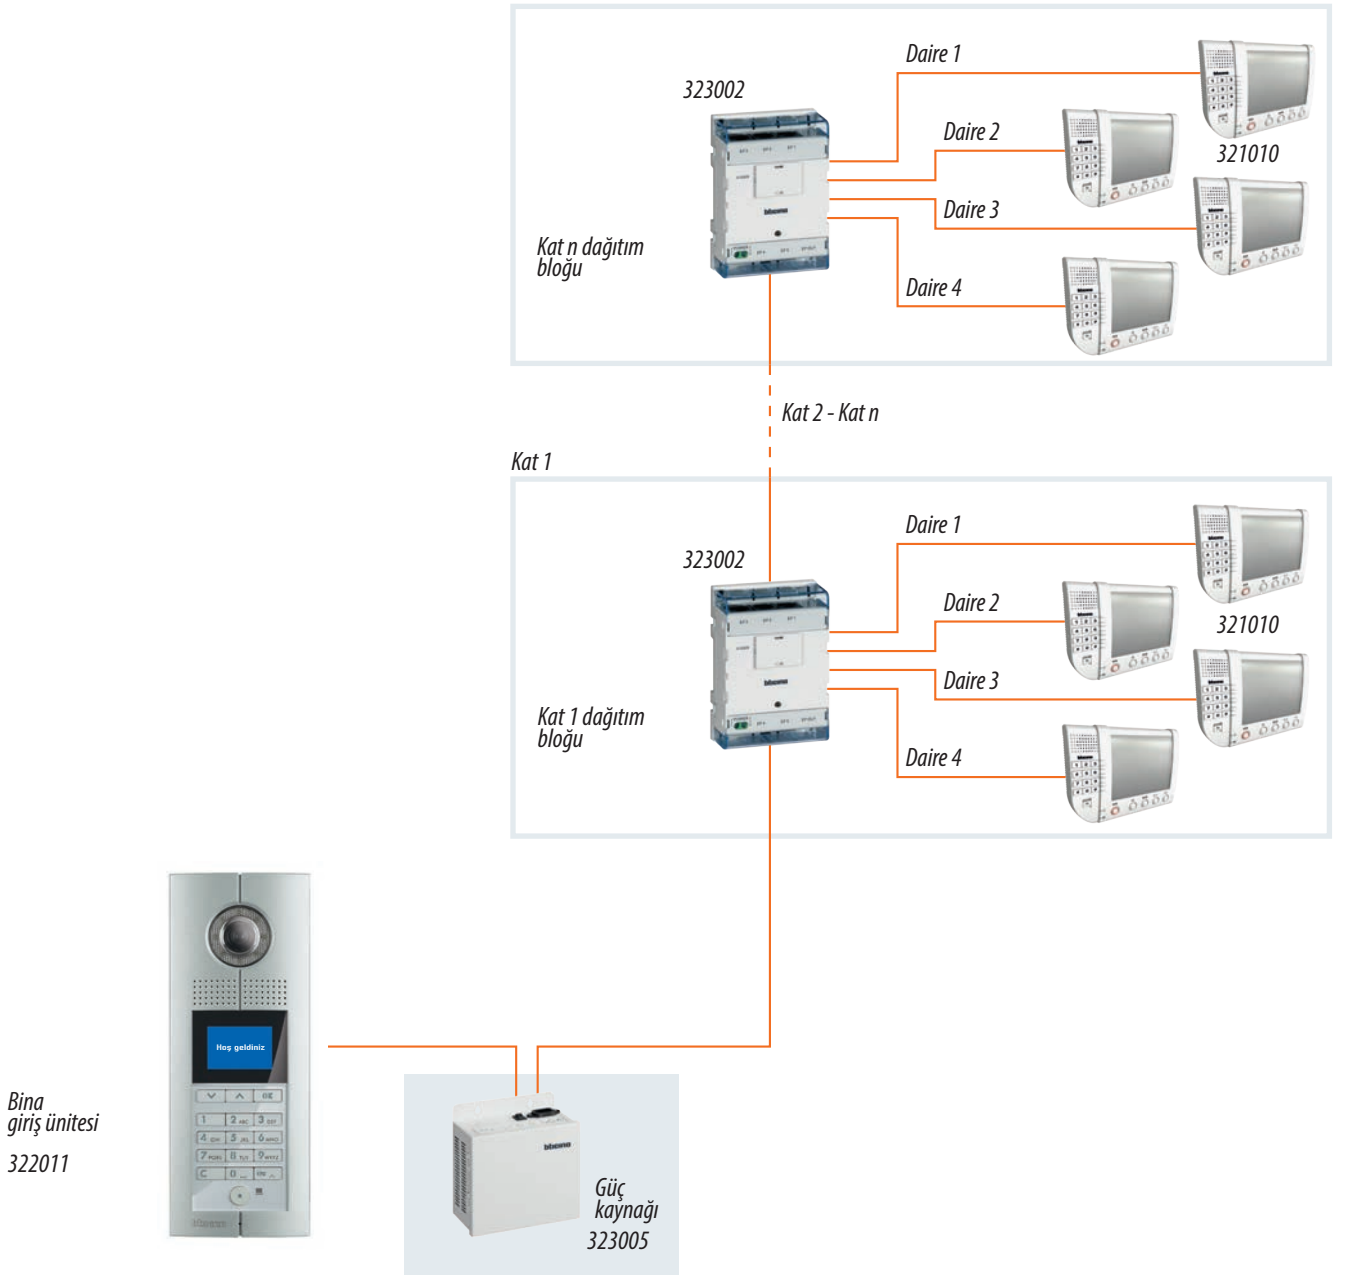

### ÖRNEK 1 – ÇOK KATLI BİNALAR İÇİN KOLAY ÇÖZÜM

Az sayıda sistem aksesuar kolay ve hızlı kablolama.

Herhangi bir D45 SİSTEM monitör kullanılabilir.

— CATS bağlantı