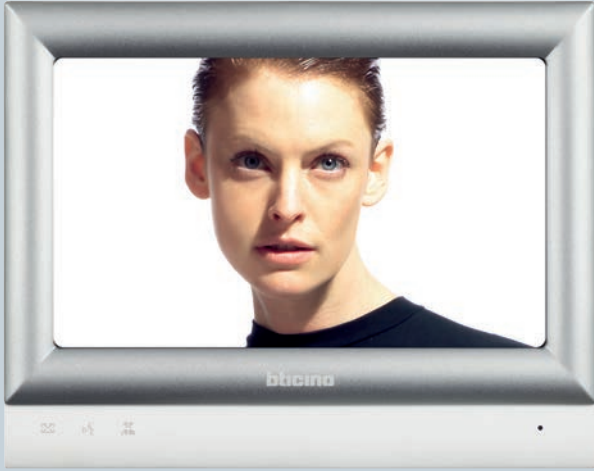

7" DOKUNMATİK MONİTÖR

Alarm fonksiyonlu renkli monitor, 7" TFT LCD ekran, akrilik tuşlar, 8 alarm bölgesi, siva üstü montaj, ekstra ince. Modern ve şık tasarımı ile benzersiz ve yenilikçi bir model.