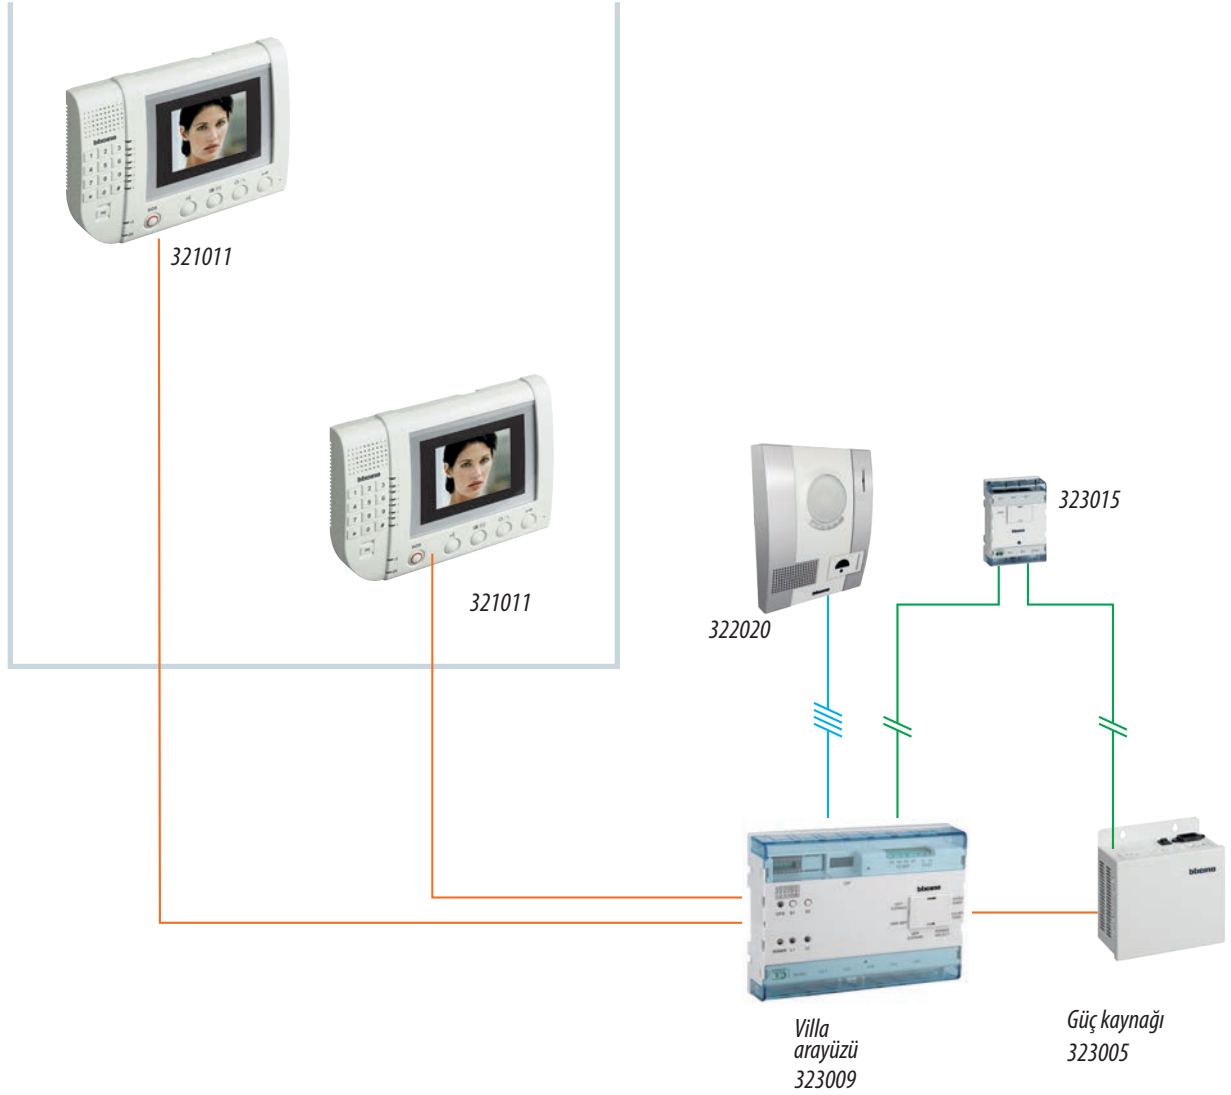

### ÖRNEK 2: 1 GÜVENLİK MERKEZLİ BİNA KOMPLEKSİ İÇİN ÇÖZÜM

Çok bloklu, güvenlik merkezli daireler arası görüşmeli.

Herhangi bir D45 SİSTEMİ monitörü kullanılabilir.

— CAT5 bağlantı

— KOAKS

### ÖRNEK 5: MÜSTAKİL EVLER İÇİN ÇÖZÜMLER

Müstakil bir ev için özel zil paneli ve 5 monitöre kadar kullanma olanağı.

**Herhangi bir D45 SİSTEMİ monitörü kullanılabilir.**

— CATS bağlantı

— 4-kablolu analog bağlantı

— 2-kablolu bağlantı

VİLLA

## Katalog ürünleri

Ref.	GÜVENLİK MERKEZİ
323001	İkon menüli yüksek çözünürlüklü 7" LCD ekran. Monitörler, zil panelleri ve diğer cihazlarla iletişim kurabilir. Gelen çağrıları ve alarmları yönetir. 1.000 çağrı ve alarm kaydı gerçekleştirebilir.  Masaüstü kullanım.